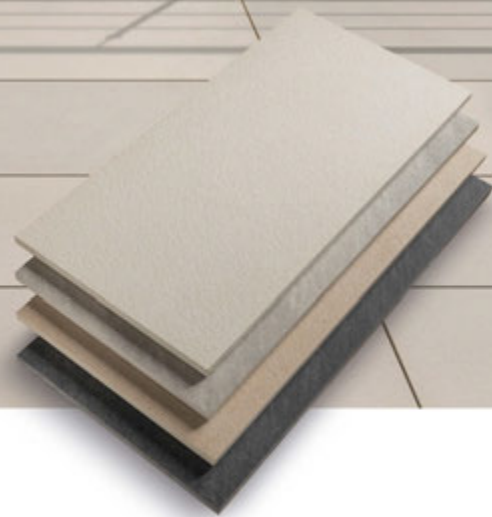

# Elegancia a ľahkosť porcelánových platní

Sofistikovaný dizajn a moderný štýl iba s hrúbkou 2 cm prinášajú luxusné porcelánové platne AirPave v atraktívnom formáte 60 x 60 cm.

~~84,50 €~~  
**63,90 €**  
/m<sup>2</sup>