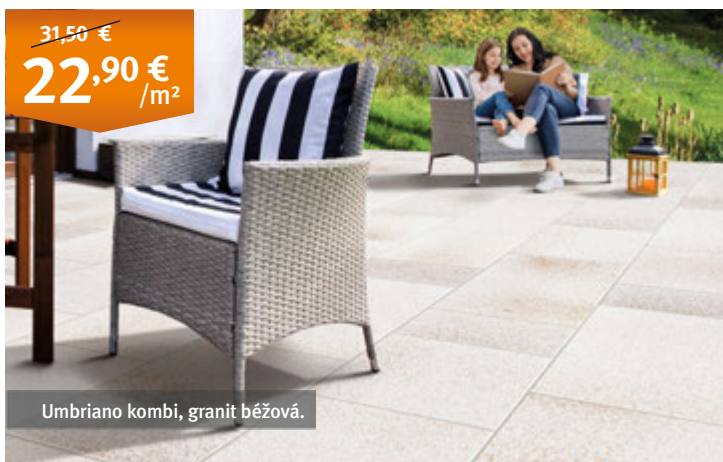

Umbriano kombi, granit béžová.

UMBRIANO® kombi

Moderný dizajn, ostré hrany a štýlové farebné kombinácie vynikajú najmä v prítomnosti modernej architektúry.

Formáty: 20 x 40 cm - 2 ks, 40 x 40 cm - 2 ks, 60 x 40 cm - 2ks

Hrúbka: 6 cm

Povrch: textúrovaný

V ponuke
aj v hrúbke
8 cm