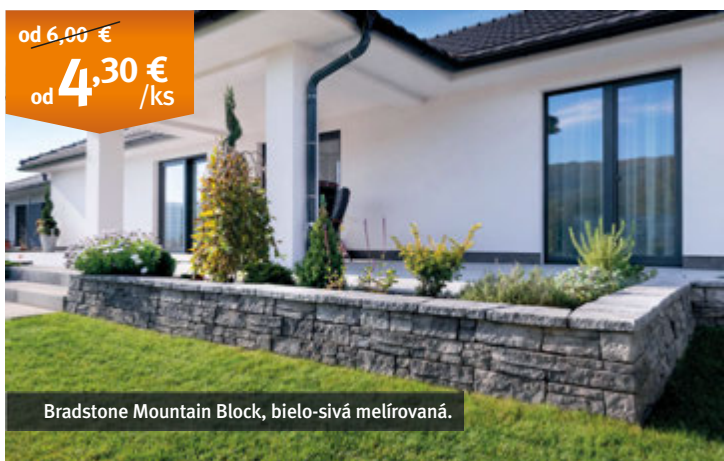

**Povrch:** štruktúrovaný

popolavá sivá

dymová hnedá

od 6,00 €  
od **4,30 €** /ks

Bradstone Mountain Block, bielo-sivá melírovaná.