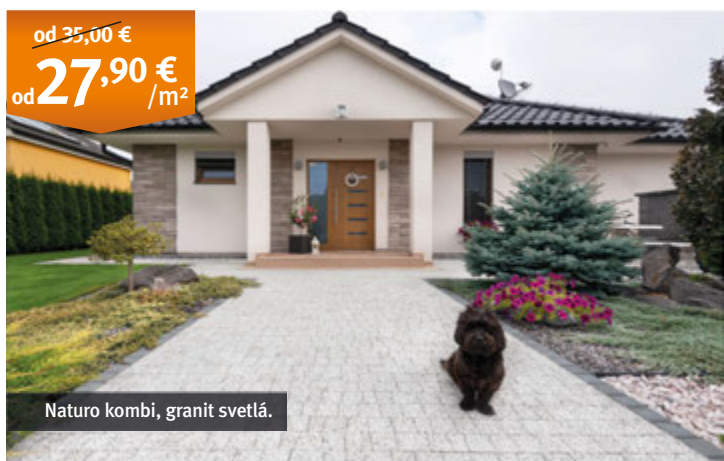

dymová hnedá melírovaná

medová hnedá melírovaná

hrdzavo-čierna melírovaná

cappuccino melírovaná

od 25,00 €  
**od 27,90 €**  
/m<sup>2</sup>

Naturo kombi, granit svetlá.