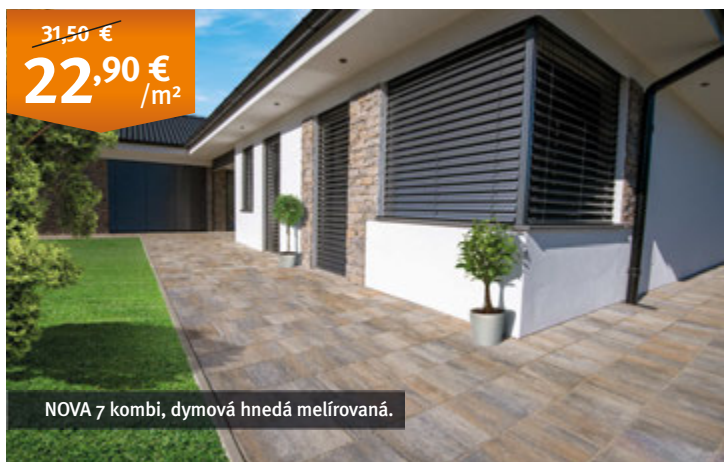

**Hrúbka:** 5 cm

**Povrch:** colormix

lávovo-sivá melírovaná

mušľová melírovaná

~~31,50 €~~  
**22,90 €**  
/m<sup>2</sup>

NOVA 7 kombi, dymová hnedá melírovaná.