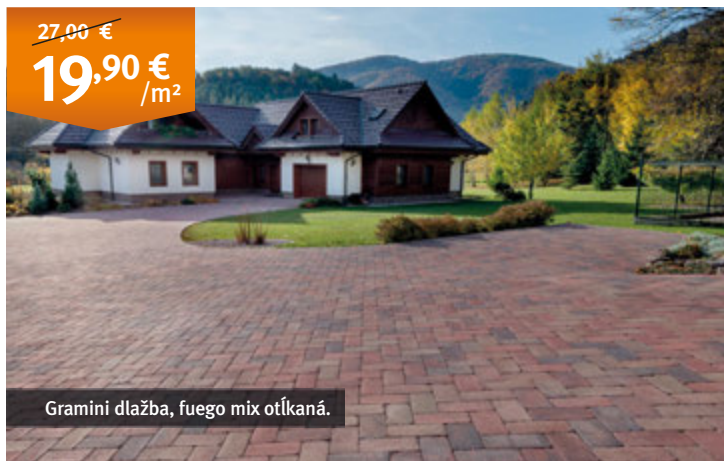

Gramini dlažba, fuego mix otíkaná.

CASTELLO ANTICO®

Je priamo stvorená pre štýlové stvárňovanie exteriérových plôch bohatých na rôzne variácie, ktoré majú blízko k prírode a ktoré doslova pozývajú na odpočinutie a pobudnutie v nich.

Formáty: 25 x 18,7 cm, 18,7 x 12,5 cm, 12,5 x 12,5 cm, 12,5 x 6,2 cm

Hrúbka: 6 cm

Povrch: otíkaný

CASTELLO RUSTICO kombi

Šarmantný dlažbový kameň s textúrou napodobňujúcou starožitné povrchy, vďaka čomu vytvára podmanivý štýl pripomínajúci staré časy. Nepravidelne otíkané hrany a jemné nerovnosti citlivo podčiarkujú rafinovaný šik a čaro tejto kombinovanej formy dlažby.

Formáty: 18,7 x 12,5 cm; 12,5 x 12,5 cm

Hrúbka: 6 cm

Povrch: otíkaný

Ponúkané v šikovnom
nevratnom balení

Obsah balenia 10,76 m²:
18,7 x 12,5 cm = 360 ks
12,5 x 12,5 cm = 180 ks

GRAMINI

Svojím vzhľadom s rovnými alebo nepravidelne lámanými hranami pripomína starú antickú pálenú tehlu, ktorá dáva ploche nezameniteľný mediteránsky charakter.

Formát: 24,4 x 12,2 cm

Hrúbka: 5 cm

Povrch: otíkaný

Farebné odchýlky produktov zobrazených v letáku, sú podmienené technológiou tlače a nie sú dôvodom na reklamáciu. Za prípadné tlačové chyby nepreberáme zodpovednosť.

Semmelrock
stein+design®